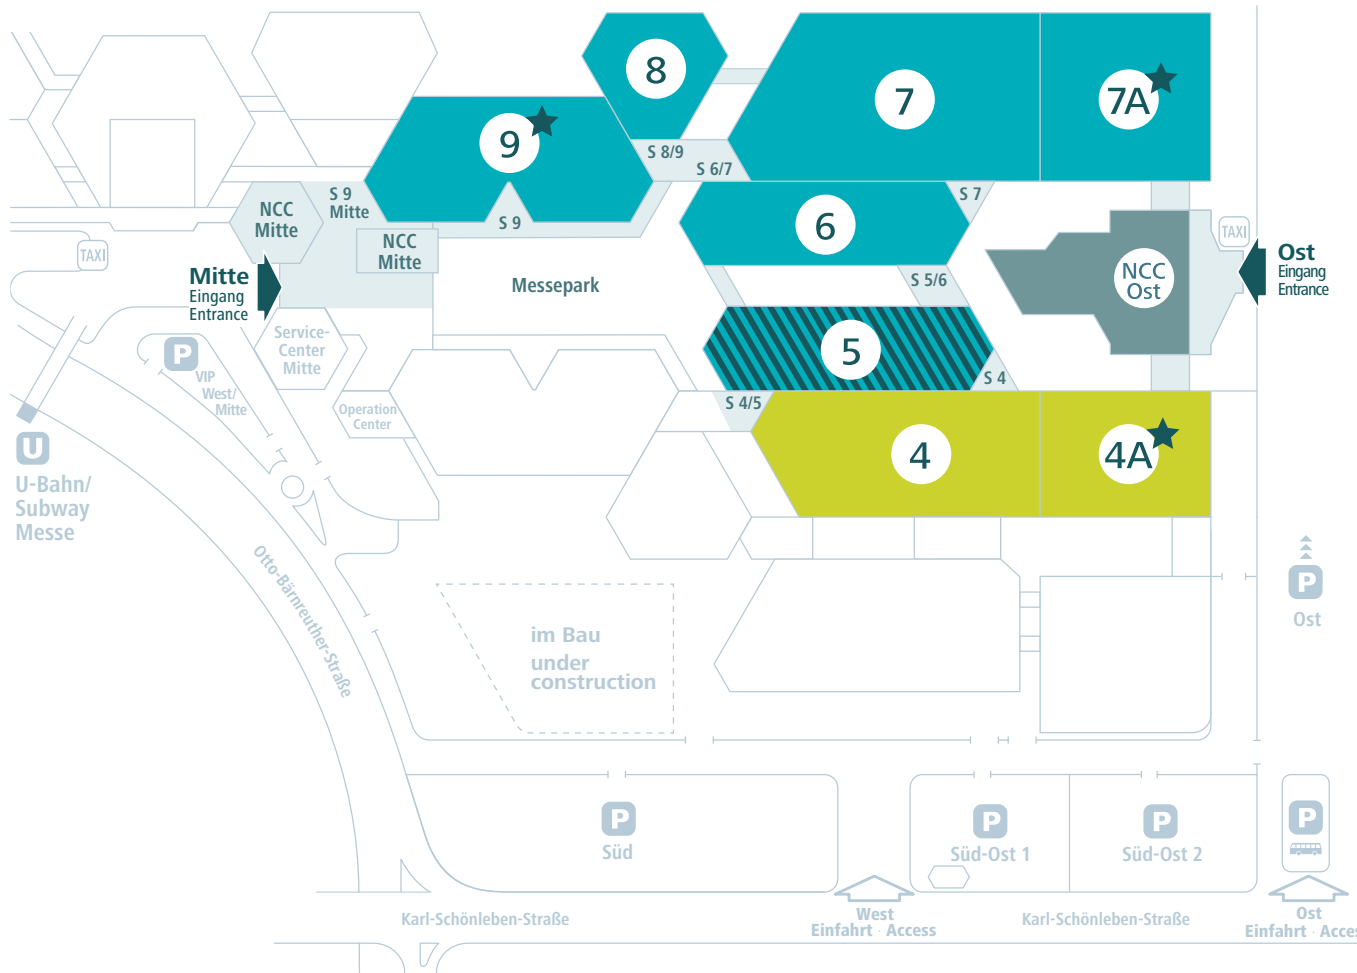

CHILLVENTA

HALLENÜBERSICHT | HALL LAYOUT

- 5
6
7
7A
8
9
Kältetechnik (Komponenten, Produkte, Anlagen und Systeme), Isoliertechnik
Refrigeration (components, products, plants and systems), insulation

- 5
MSR-Technik | CGI/Automation

- 4
4A
Klimatechnik, Lüftungstechnik
AC & ventilation

- 4
4A
Wärmepumpen
Heat pumps

- 9
Weitere Schwerpunkte | Other areas of focus:
Verbände, Vereine, Schulen, Institutionen
Associations, societies, technical schools, institutions

- 4A
7A
9
Fachforen
Specialist Forums

- NCC Ost
Chillventa CONGRESS

- Service